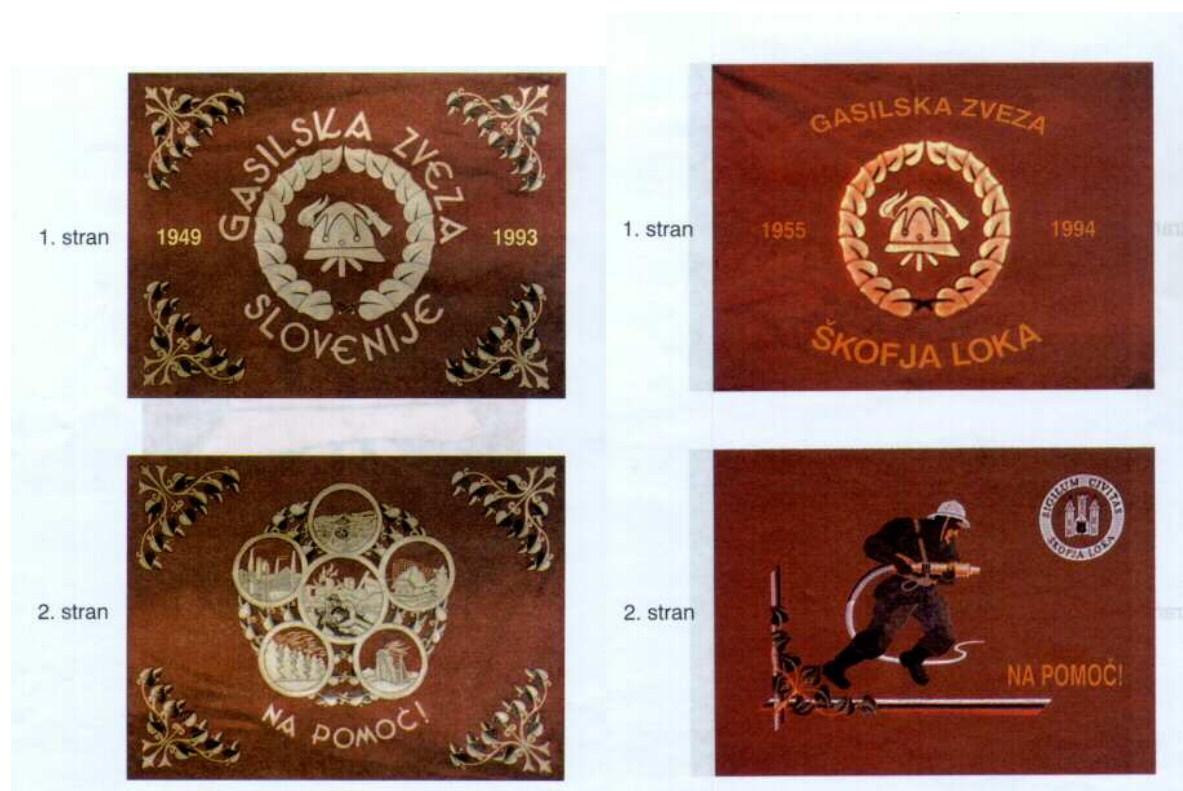

## Gasilski znak

Gasilski znak predstavlja gasilska čelada s prekrižano baklo in sekirico. Predpisan je v 3. členu Statuta Gasilske zveze Slovenije in pomeni osnovo pri razvoju simbolov in oznak naše gasilske organizacije. Je sestavni del skoraj vseh oznak in simbolov, ki jih uporabljamo v gasilski organizaciji. Spada med starejše oznake, ki smo jih podedovali od naših prednikov.

## Gasilski grb

Razvili smo ga po osamosvojitvi Slovenije. Gasilski grb je okrogle oblike. V sredini grba je gasilski znak, ki je obkrožen z vencem lipovih listov. Gasilski grb je zlatorumene barve. Gasilski grb se uporablja na gasilskih prireditvah v skladu s pravili gasilske službe.

## Znak za kapo

Tudi ta znak je nastal po osamosvojitvi Slovenije. Znak je v obliki elipse. Obdan je z vencem lipovih listov in zapolnjen s trobojnico iz slovenske zastave, na sredini znaka za kapo pa je gasilski znak. Znak se uporablja izključno za gasilska pokrivala.

## Gasilski prapor

Gasilski prapor je opredeljen v 3. členu Statuta Gasilske zveze Slovenije. Izdelan je iz rdeče svilene tkanine in obrobljen z zlato vrvico. Prva stran prapora in napis na drugi strani sta predpisana, podoba na drugi strani prapora pa je prepuščena gasilski organizaciji. Prapor je na lesenem drogu, višine 3 m. Vrh droga je okovan z medenino v obliki bakle. Razvitje in uporaba prapora sta opredeljena v pravilih gasilske službe.